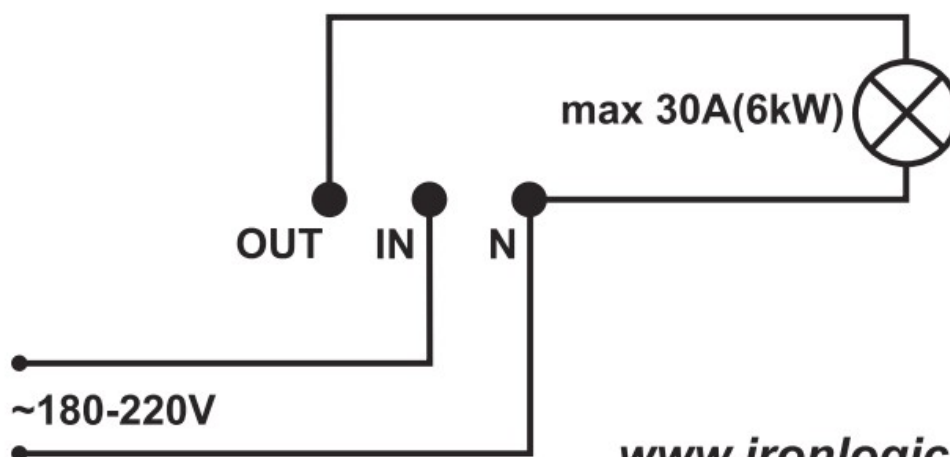

“MATRIX-IV Hotel”-125 kHz

Контроллер энергосбережения

Работа с картами 125 kHz: EM Marine, Temic, Hid Prox II.